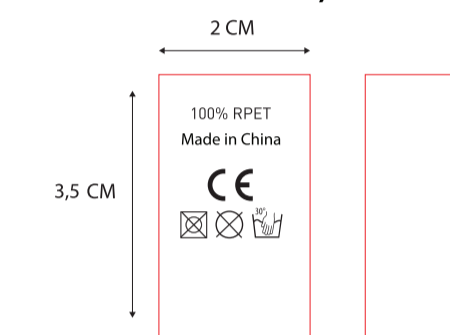

Care label
(inside)
2x3,5 cm

Material Hangtag BottleBag

Kraft

Hangtag BottleBag
Size 5x12 cm

De BottleBag is gemaakt van rPET
rPET is gerecycled PET (Dihydroxybenzyltereftalaat) van materialen als frisdrankflessen. Het materiaal wordt grondig gereinigd, vermalen en als grondstof voor producten opnieuw gebruikt. Het voordeel van rPET is dat het het milieu minder belast.

rPET heeft een:

- 90% kleinere CO₂-voetafdruk dan nylon
- 75% kleinere CO₂-voetafdruk dan polyester
- 50% kleinere CO₂-voetafdruk dan organisch katoen

BOTTLEBAG
100% RECYCLED PET

De doppen en labels worden verwijderd en de flessen worden versnipperd.

FRONT
40 x 47 cm

BACK
40 x 47 cm