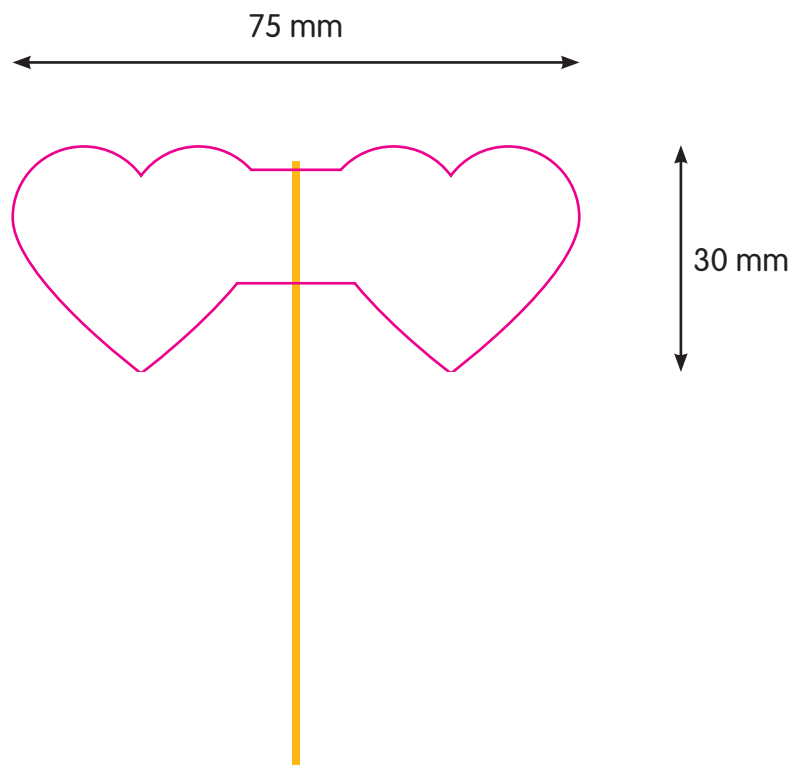

PARTYPRIKKERS / PORTIONSFÄHNCHEN / PARTY PICKS

-  Bij aflopende bedrukking 3mm rondom overfill/snijmarge
-  Bei randabfallendem Druck Vorlage 3 mm größer anlegen
-  For bleed edge printing artwork should have 3 mm overfill