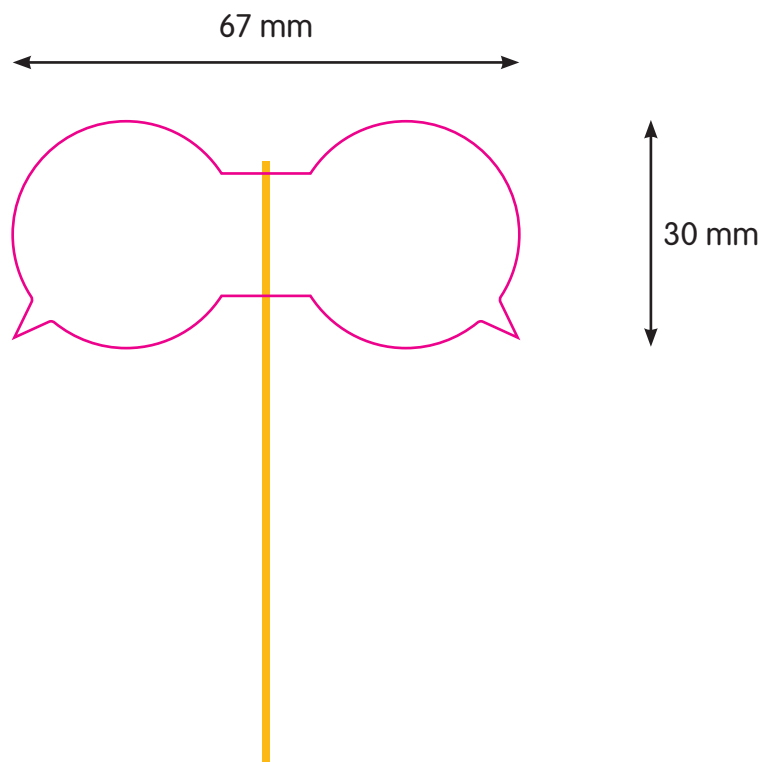

PARTYPRIKKERS / PORTIONSFÄHNCHEN / PARTY PICKS

-  Bij aflopende bedrukking 3mm rondom overfill/snijmarge
-  Bei randabfallendem Druck Vorlage 3 mm größer anlegen
-  For bleed edge printing artwork should have 3 mm overfill