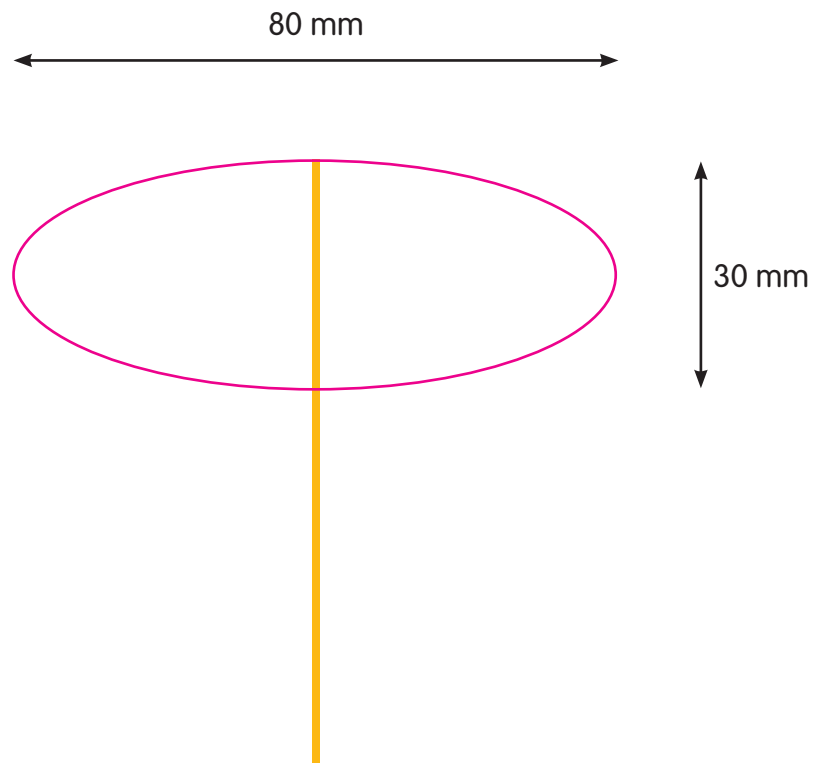

# PARTYPRIKKERS / PORTIONSFÄHNCHEN / PARTY PICKS

-  Bij aflopende bedrukking 3mm rondom overfill/snijmarge
-  Bei randabfallendem Druck Vorlage 3 mm größer anlegen
-  For bleed edge printing artwork should have 3 mm overfill