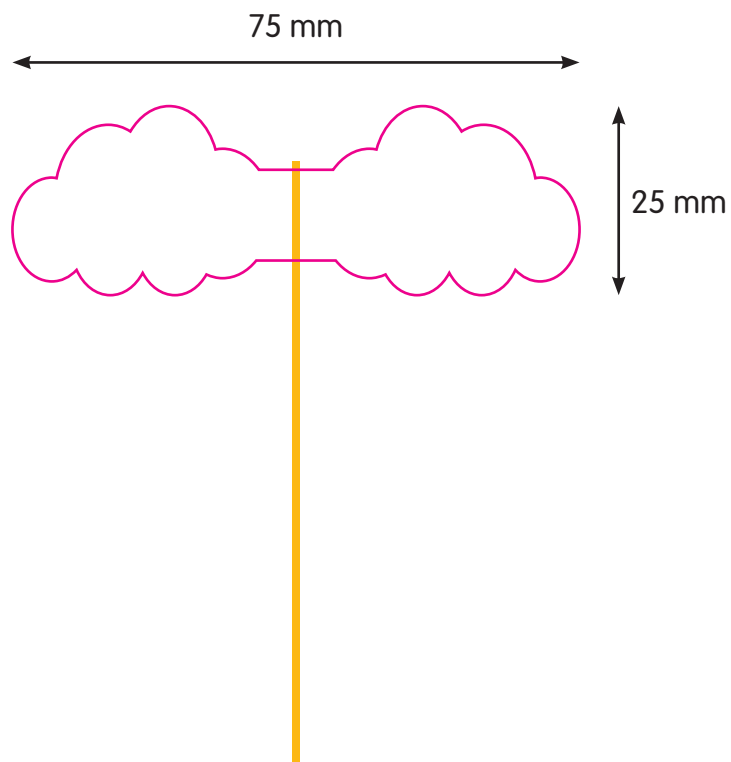

# PARTYPRIKKERS / PORTIONSFÄHNCHEN / PARTY PICKS

-  Bij aflopende bedrukking 3mm rondom overfill/snijmarge
-  Bei randabfallendem Druck Vorlage 3 mm größer anlegen
-  For bleed edge printing artwork should have 3 mm overfill