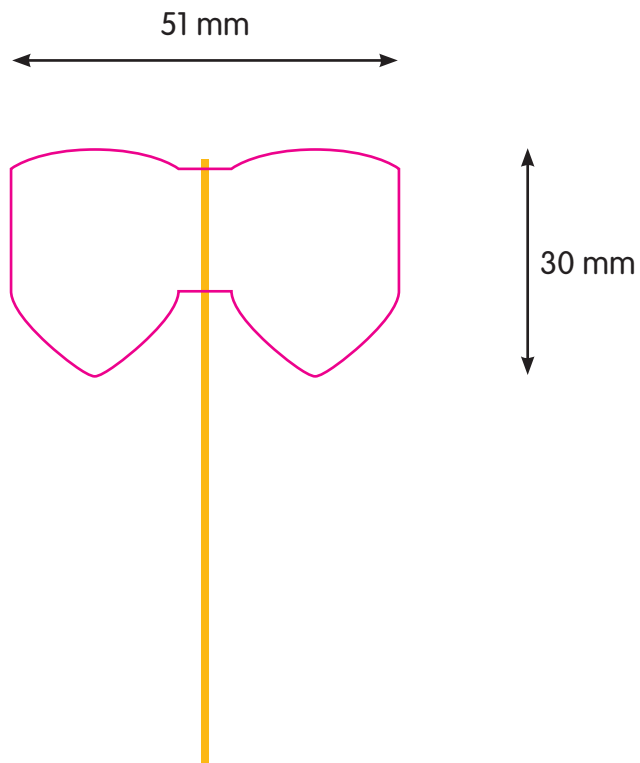

PARTYPRIKKERS / PORTIONSFÄHNCHEN / PARTY PICKS

-  Bij aflopende bedrukking 3mm rondom overfill/snijmarge
-  Bei randabfallendem Druck Vorlage 3 mm größer anlegen
-  For bleed edge printing artwork should have 3 mm overfill