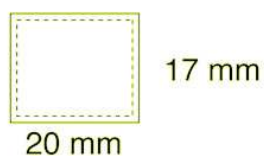

Eindformaat

tot zwarte omranding
(lijnen worden niet gedrukt)

Drukformaat

tot gestippelde lijn
+ 1 mm onbedrukt marge

1)

Standaard Logoformaat

22 mm x 10 mm

2)

Andere formaten

Meerprijs per ijsblokje: € 0,05

21 mm x 14 mm

3)

18 mm x 15 mm

4)

18 mm diameter

5)

18/24 mm x 13 mm

6)

ovaal
15 mm x 18 mm

Groot Haasdal 3
6333 AV Schimmert
T 045 549 18 74
M 06 213 98 072
E info@grabaweb.nl