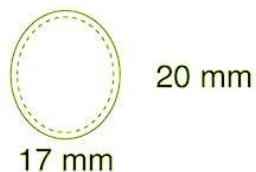

Eindformaat

tot zwarte omranding
(lijnen worden niet gedrukt)

Drukformaat

tot gestippelde lijn
+ 1 mm onbedrukt marge

1)

Standaard Logoformaat

22 mm x 10 mm

2)

Andere formaten

Meerprijs per ijsblokje: € 0,05

21 mm x 14 mm

3)

18 mm x 15 mm

4)

18 mm diameter

5)

18/24 mm x 13 mm

6)

ovaal
15 mm x 18 mm

Groot Haasdal 3
6333 AV Schimmert
T 045 549 18 74
M 06 213 98 072
E info@grabaweb.nl