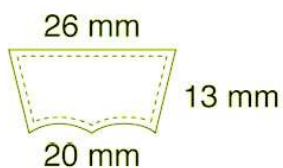

Eindformaat

tot zwarte omranding
(lijnen worden niet gedrukt)

Drukformaat

tot gestippelde lijn
+ 1 mm onbedrukt marge

1)

Standaard Logoformaat

22 mm x 10 mm

2)

Andere formaten

Meerprijs per ijsblokje: € 0,05

21 mm x 14 mm

3)

18 mm x 15 mm

4)

18 mm diameter

5)

18/24 mm x 13 mm

6)

ovaal
15 mm x 18 mm

Groot Haasdal 3
6333 AV Schimmert
T 045 549 18 74
M 06 213 98 072
E info@grabaweb.nl