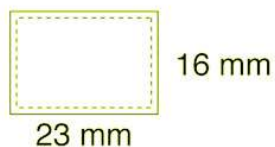

Eindformaat

tot zwarte omranding
(lijnen worden niet gedrukt)

Drukformaat

tot gestippelde lijn
+ 1 mm onbedrukt marge

1)

Standaard Logoformaat

22 mm x 10 mm

2)

Andere formaten

Meerprijs per ijsblokje: € 0,05

21 mm x 14 mm

3)

18 mm x 15 mm

4)

18 mm diameter

5)

18/24 mm x 13 mm

6)

ovaal
15 mm x 18 mm

Groot Haasdal 3
6333 AV Schimmert
T 045 549 18 74
M 06 213 98 072
E info@grabaweb.nl