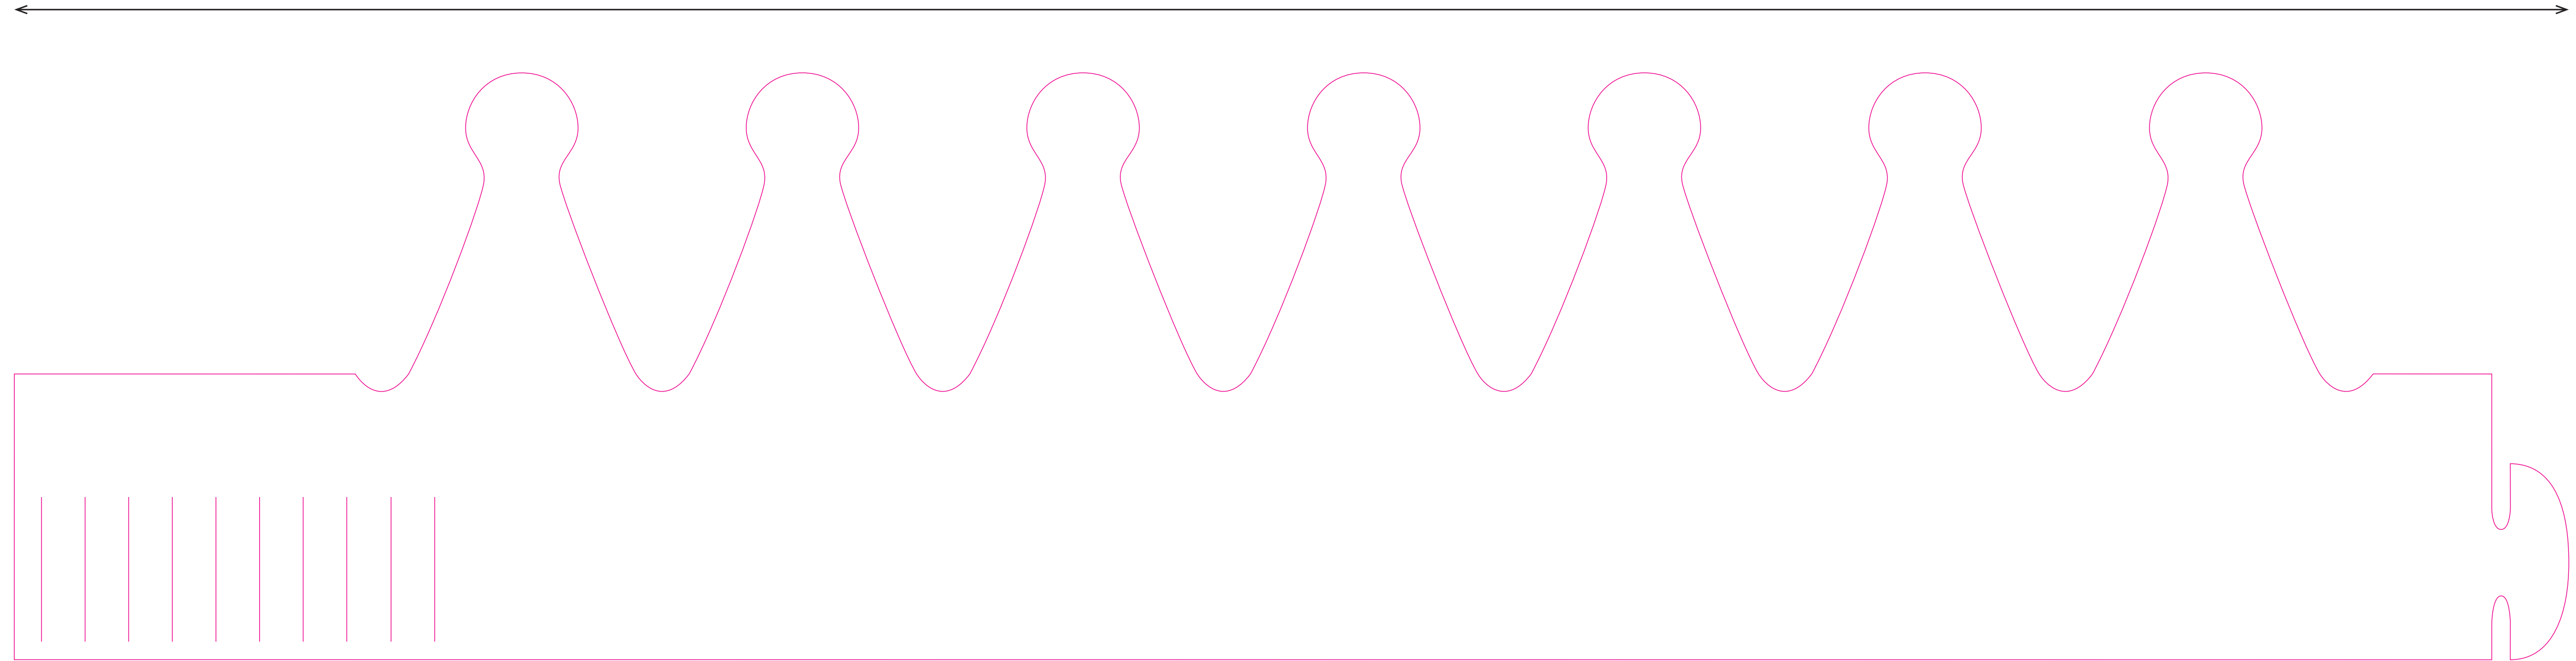

Kroonhoedjes / Kronenhüte / Crowns

KH9

618 mm

142 mm

-  Bij aflopende bedrukking 3 mm rondom overfill/snijmarge
-  Bei randabfallendem Druck Vorlage 3 mm größer anlegen
-  For bleed edge printing artwork should have 3 mm overfill