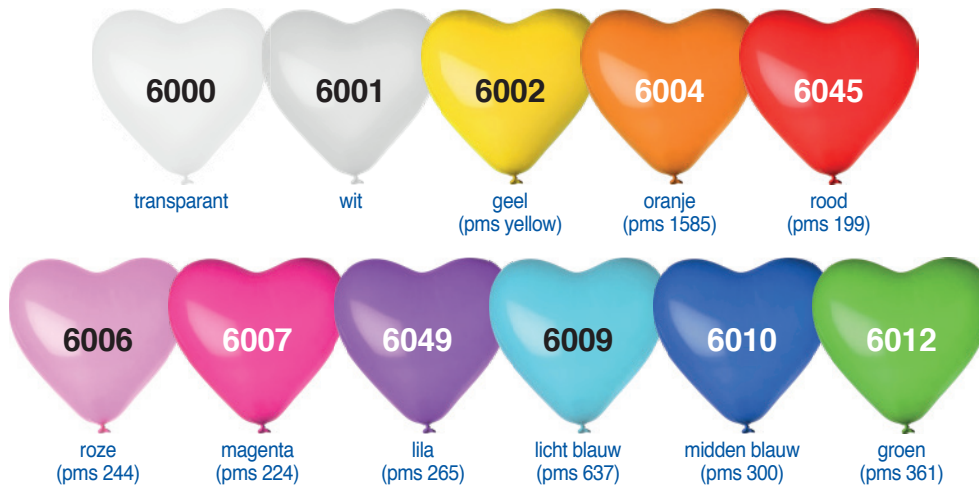

U kunt binnen één bestelling zoveel kleuren kiezen als u wenst.

Assorti- of 36 verschillende kleuren naar keuze, pastel-metallic-kristal. De door ons afgebeelde ballonkleuren in de ballonkleurenkaart zijn niet bindend. Een ballon is in opgeblazen toestand altijd iets lichter dan een niet opgeblazen ballon.

Uit dit oogpunt zijn de PMS kleurwaarden niet voor 100% af te beelden.

Geringe kleurafwijkingen en dippingvorm voorbehouden.

Let op! Metallic ballonnen zijn stugger dan standaard ballonnen, waardoor het werkelijke formaat kleiner uitvalt.

Informeer naar de prijzen voor het bedrukken van XL ballonnen.

Pastel 80/95 cm