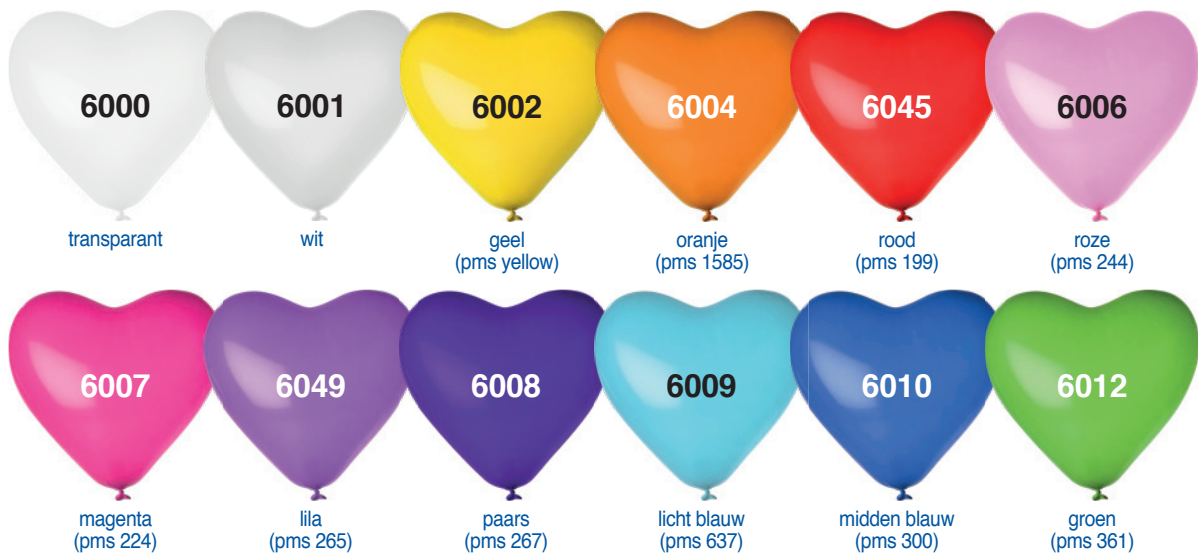

Pastel XL 120/130 cm