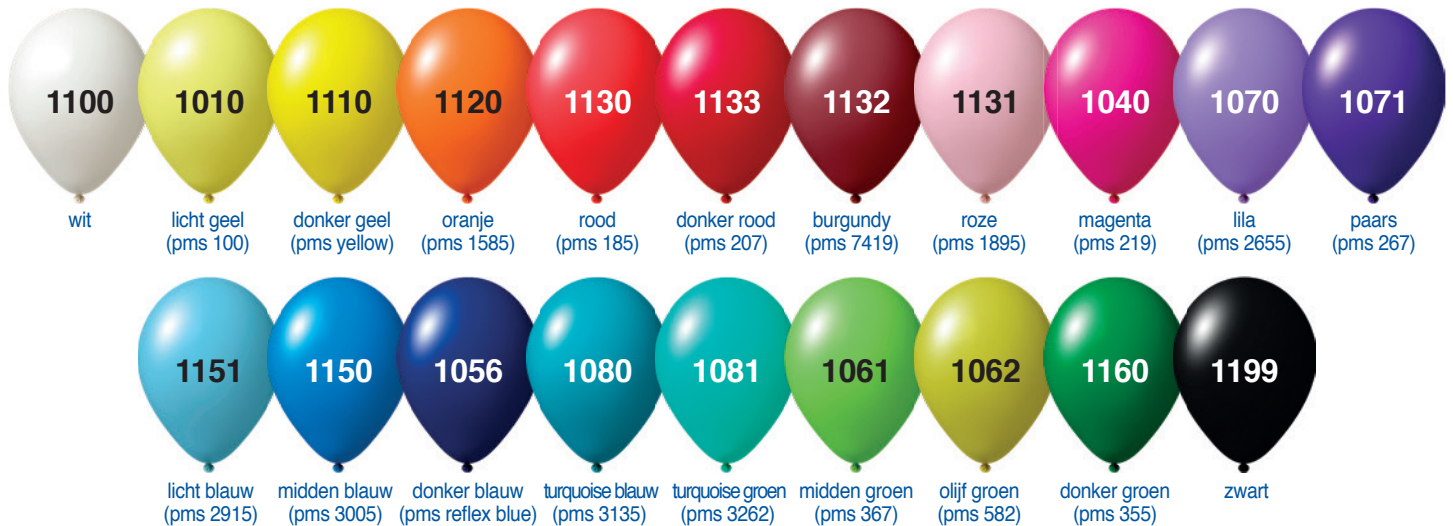

U kunt binnen één bestelling zoveel kleuren kiezen als u wenst.

Assorti- of 43 verschillende kleuren naar keuze, pastel-metallic-kristal. De door ons afgebeelde ballonkleuren in de ballonkleurenkaart zijn niet bindend. Een ballon is in opgeblazen toestand altijd iets lichter dan een niet opgeblazen ballon.

Uit dit oogpunt zijn de PMS kleurwaarden niet voor 100% af te beelden.

Geringe kleurafwijkingen en dippingvorm voorbehouden.

Alle ballonkleuren zijn leverbaar in de ballonformaten 85/95 en 90/100.

In ballonformaat 75/85 zijn alleen de volgende kleurnummers leverbaar:

1130, 1100, 1151, 1150, 1056, 1110, 1120, 1061, 1131, 1040, 1070.

Let op! Metallic ballonnen zijn stugger dan standaard ballonnen, waardoor het werkelijke formaat kleiner uitvalt.

Pastel

Metallic

Kristal