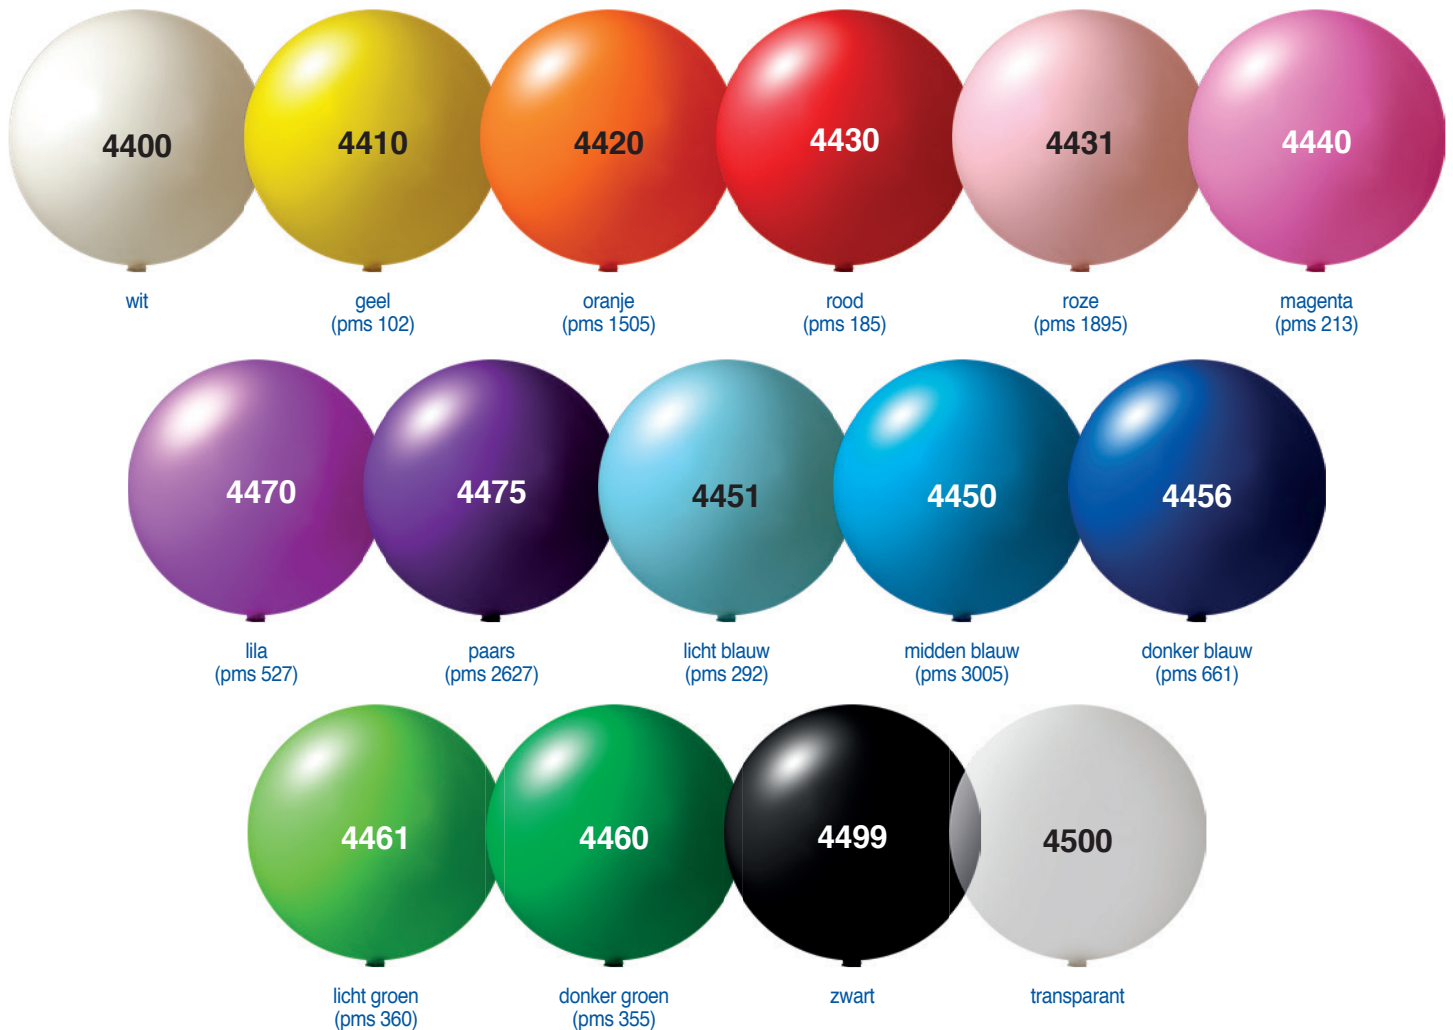

U kunt binnen één bestelling zoveel kleuren kiezen als u wenst.

Assorti- of 21 verschillende kleuren naar keuze, pastel-metallic-kristal. De door ons afgebeelde ballonkleuren in de ballonkleurenkaart zijn niet bindend. Een ballon is in opgeblazen toestand altijd iets lichter dan een niet opgeblazen ballon.

Uit dit oogpunt zijn de PMS kleurwaarden niet voor 100% af te beelden.

Geringe kleurafwijkingen en dippingvorm voorbehouden.

Let op! Metallic ballonnen zijn stugger dan standaard ballonnen, waardoor het werkelijke formaat kleiner uitvalt.

Pastel

Leverbaar in ballonformaten 170-, 250-, 350-, 450- en 650 cm omvang

Metallic

Leverbaar in ballonformaten 170 cm en 250 cm omvang