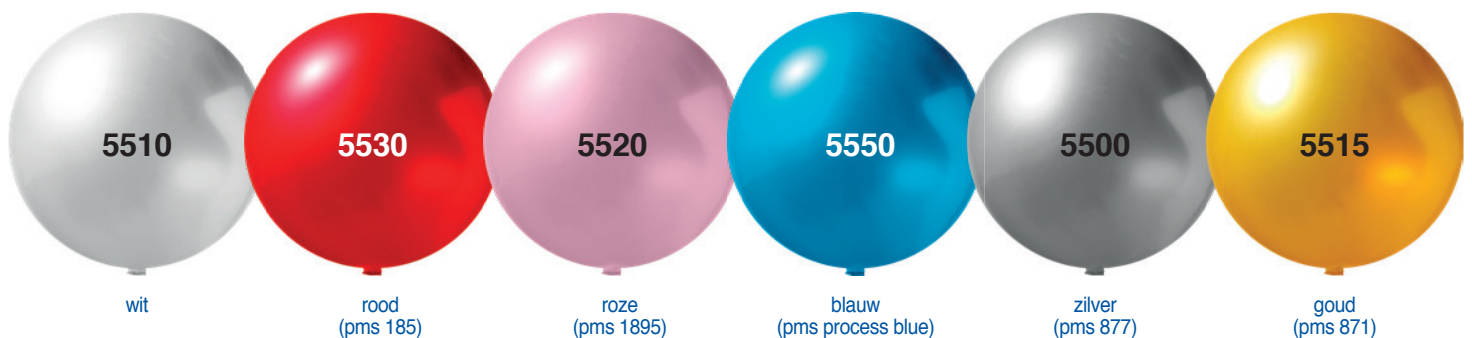

U kunt binnen één bestelling zoveel kleuren kiezen als u wenst.

Assorti- of 21 verschillende kleuren naar keuze, pastel-metallic-kristal. De door ons afgebeelde ballonkleuren in de ballonkleurenkaart zijn niet bindend. Een ballon is in opgeblazen toestand altijd iets lichter dan een niet opgeblazen ballon.

Uit dit oogpunt zijn de PMS kleurwaarden niet voor 100% af te beelden.

Geringe kleurafwijkingen en dippingvorm voorbehouden.

Let op! Metallic ballonnen zijn stugger dan standaard ballonnen, waardoor het werkelijke formaat kleiner uitvalt.

Pastel

Leverbaar in ballonformaten 170-, 250-, 350-, 450- en 650 cm omvang

Metallic

Leverbaar in ballonformaten 170 cm en 250 cm omvang