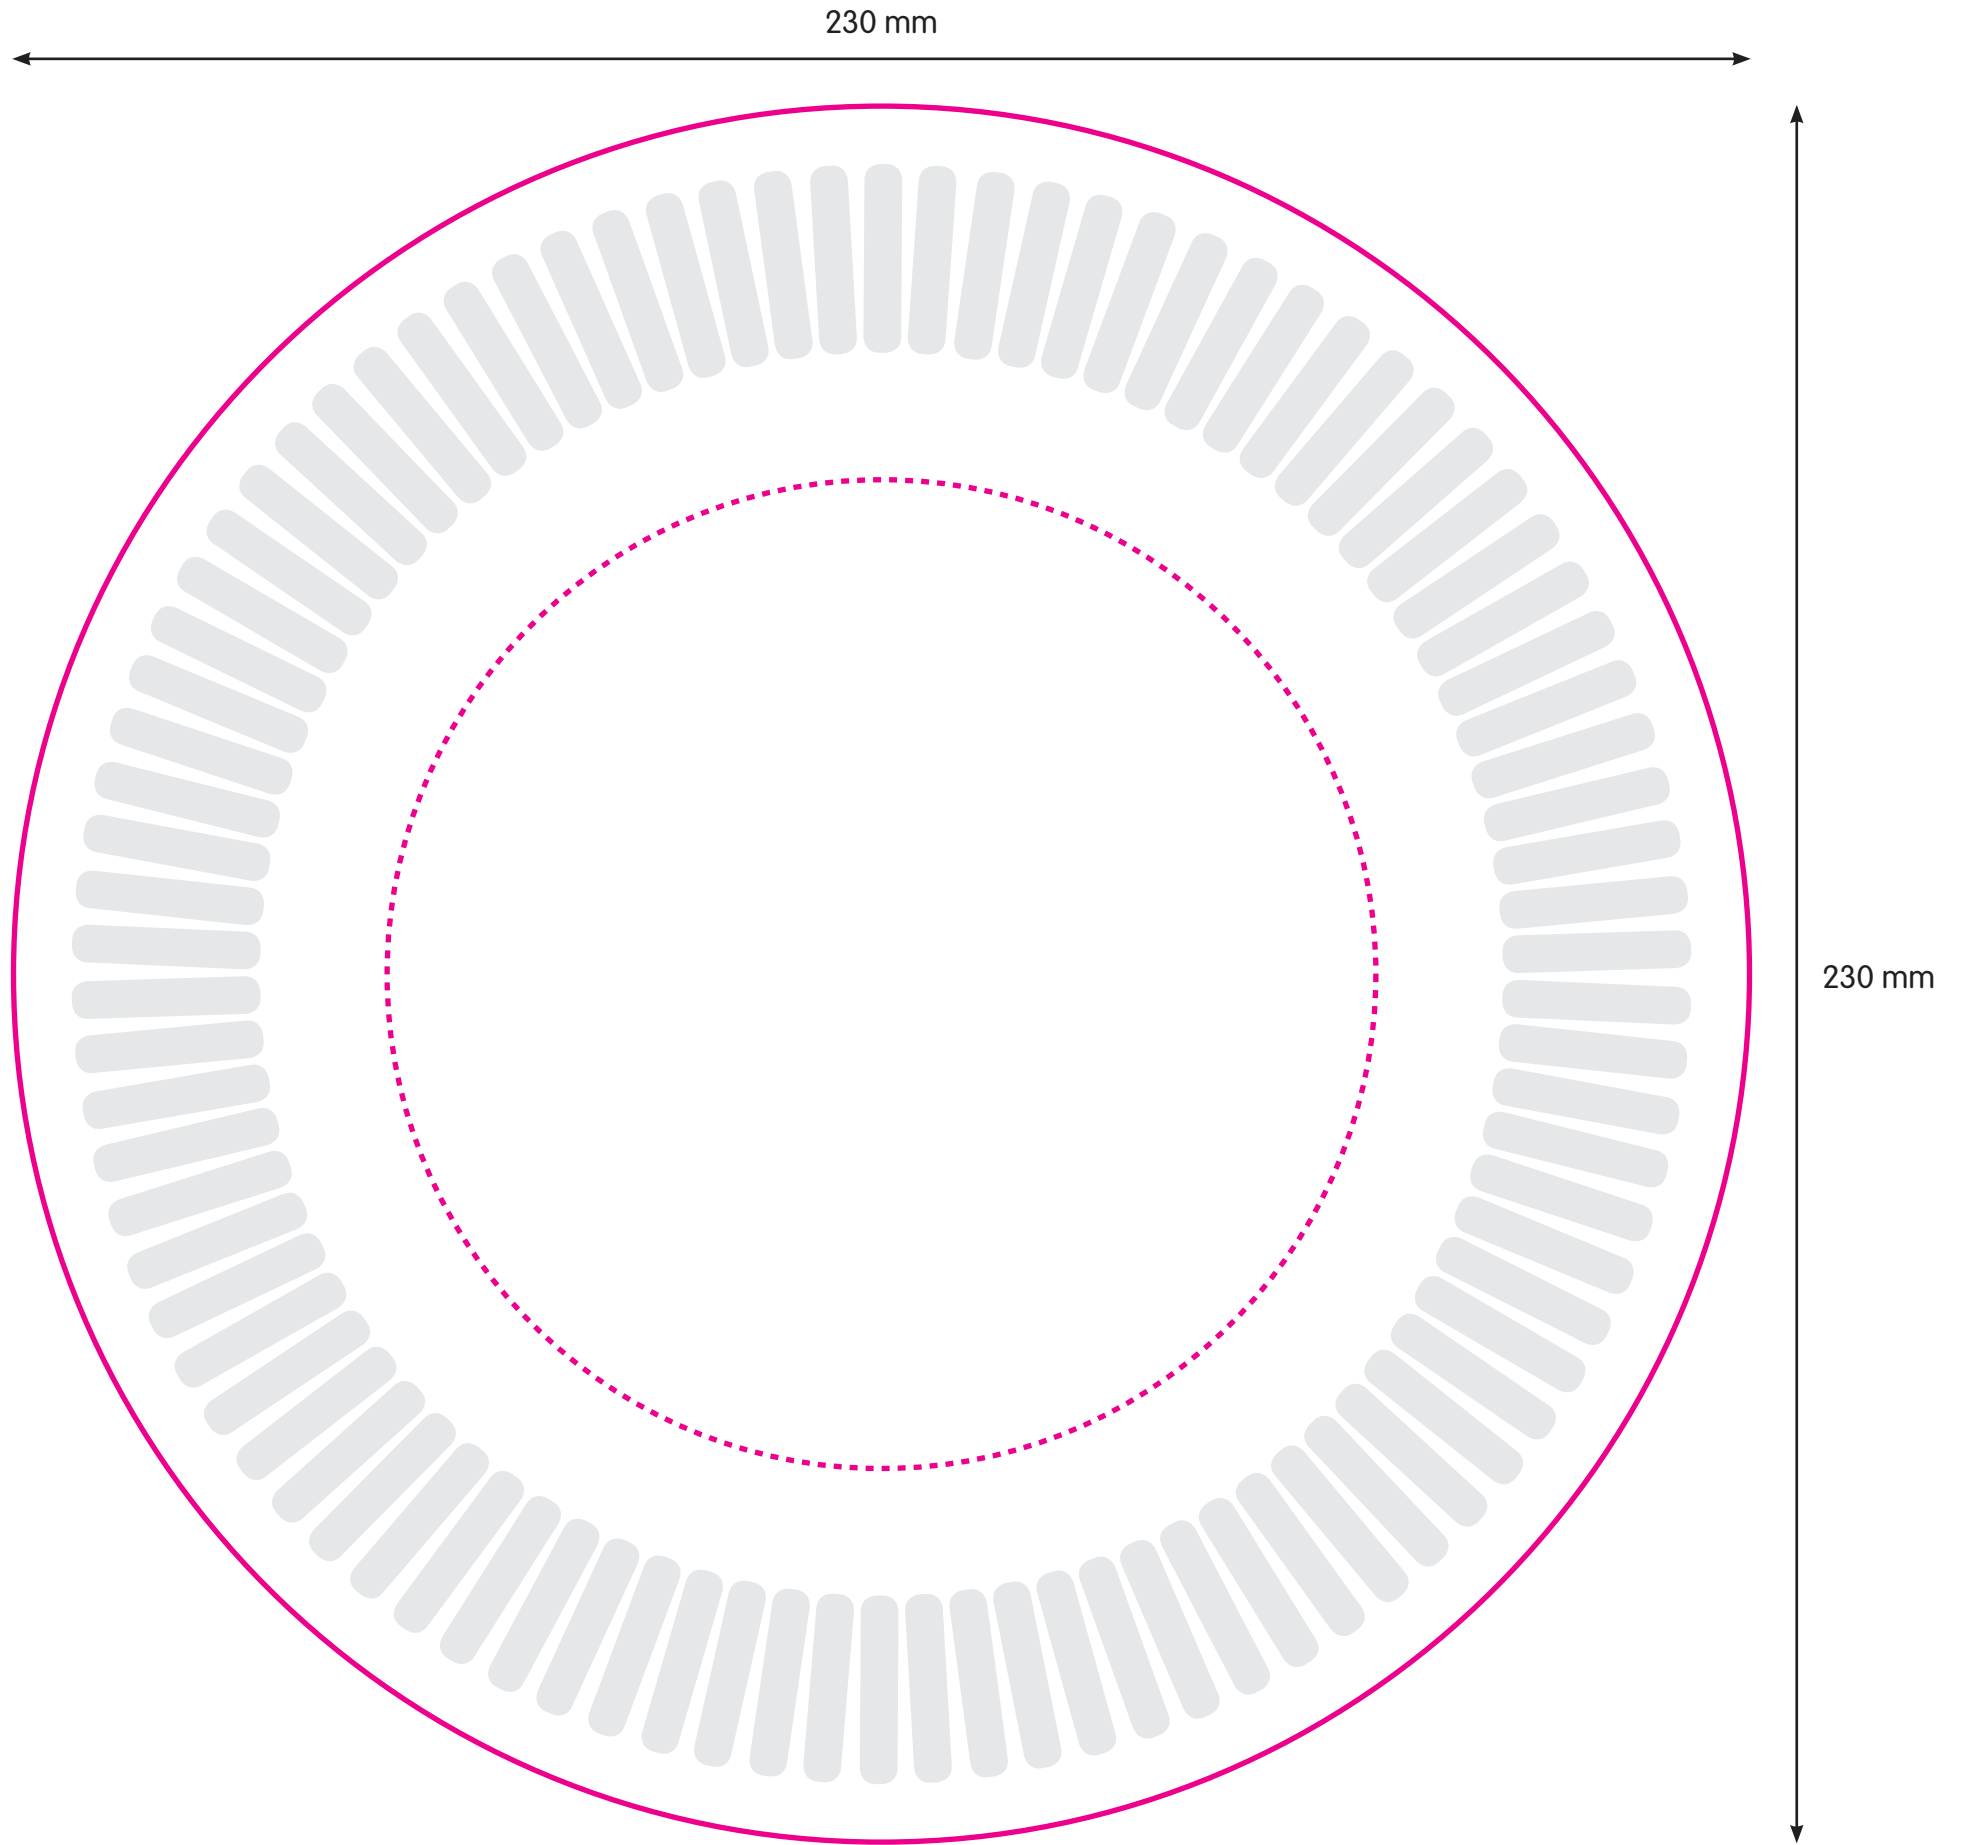

Kartonnen bordjes / Pappteller / Paper dish plates

 Bij aflopende bedrukking 3mm rondom overfill/snijmarge

 Bei randabfallendem Druck Vorlage 3 mm größer anlegen

 For bled edge printing artwork should have 3 mm overfill