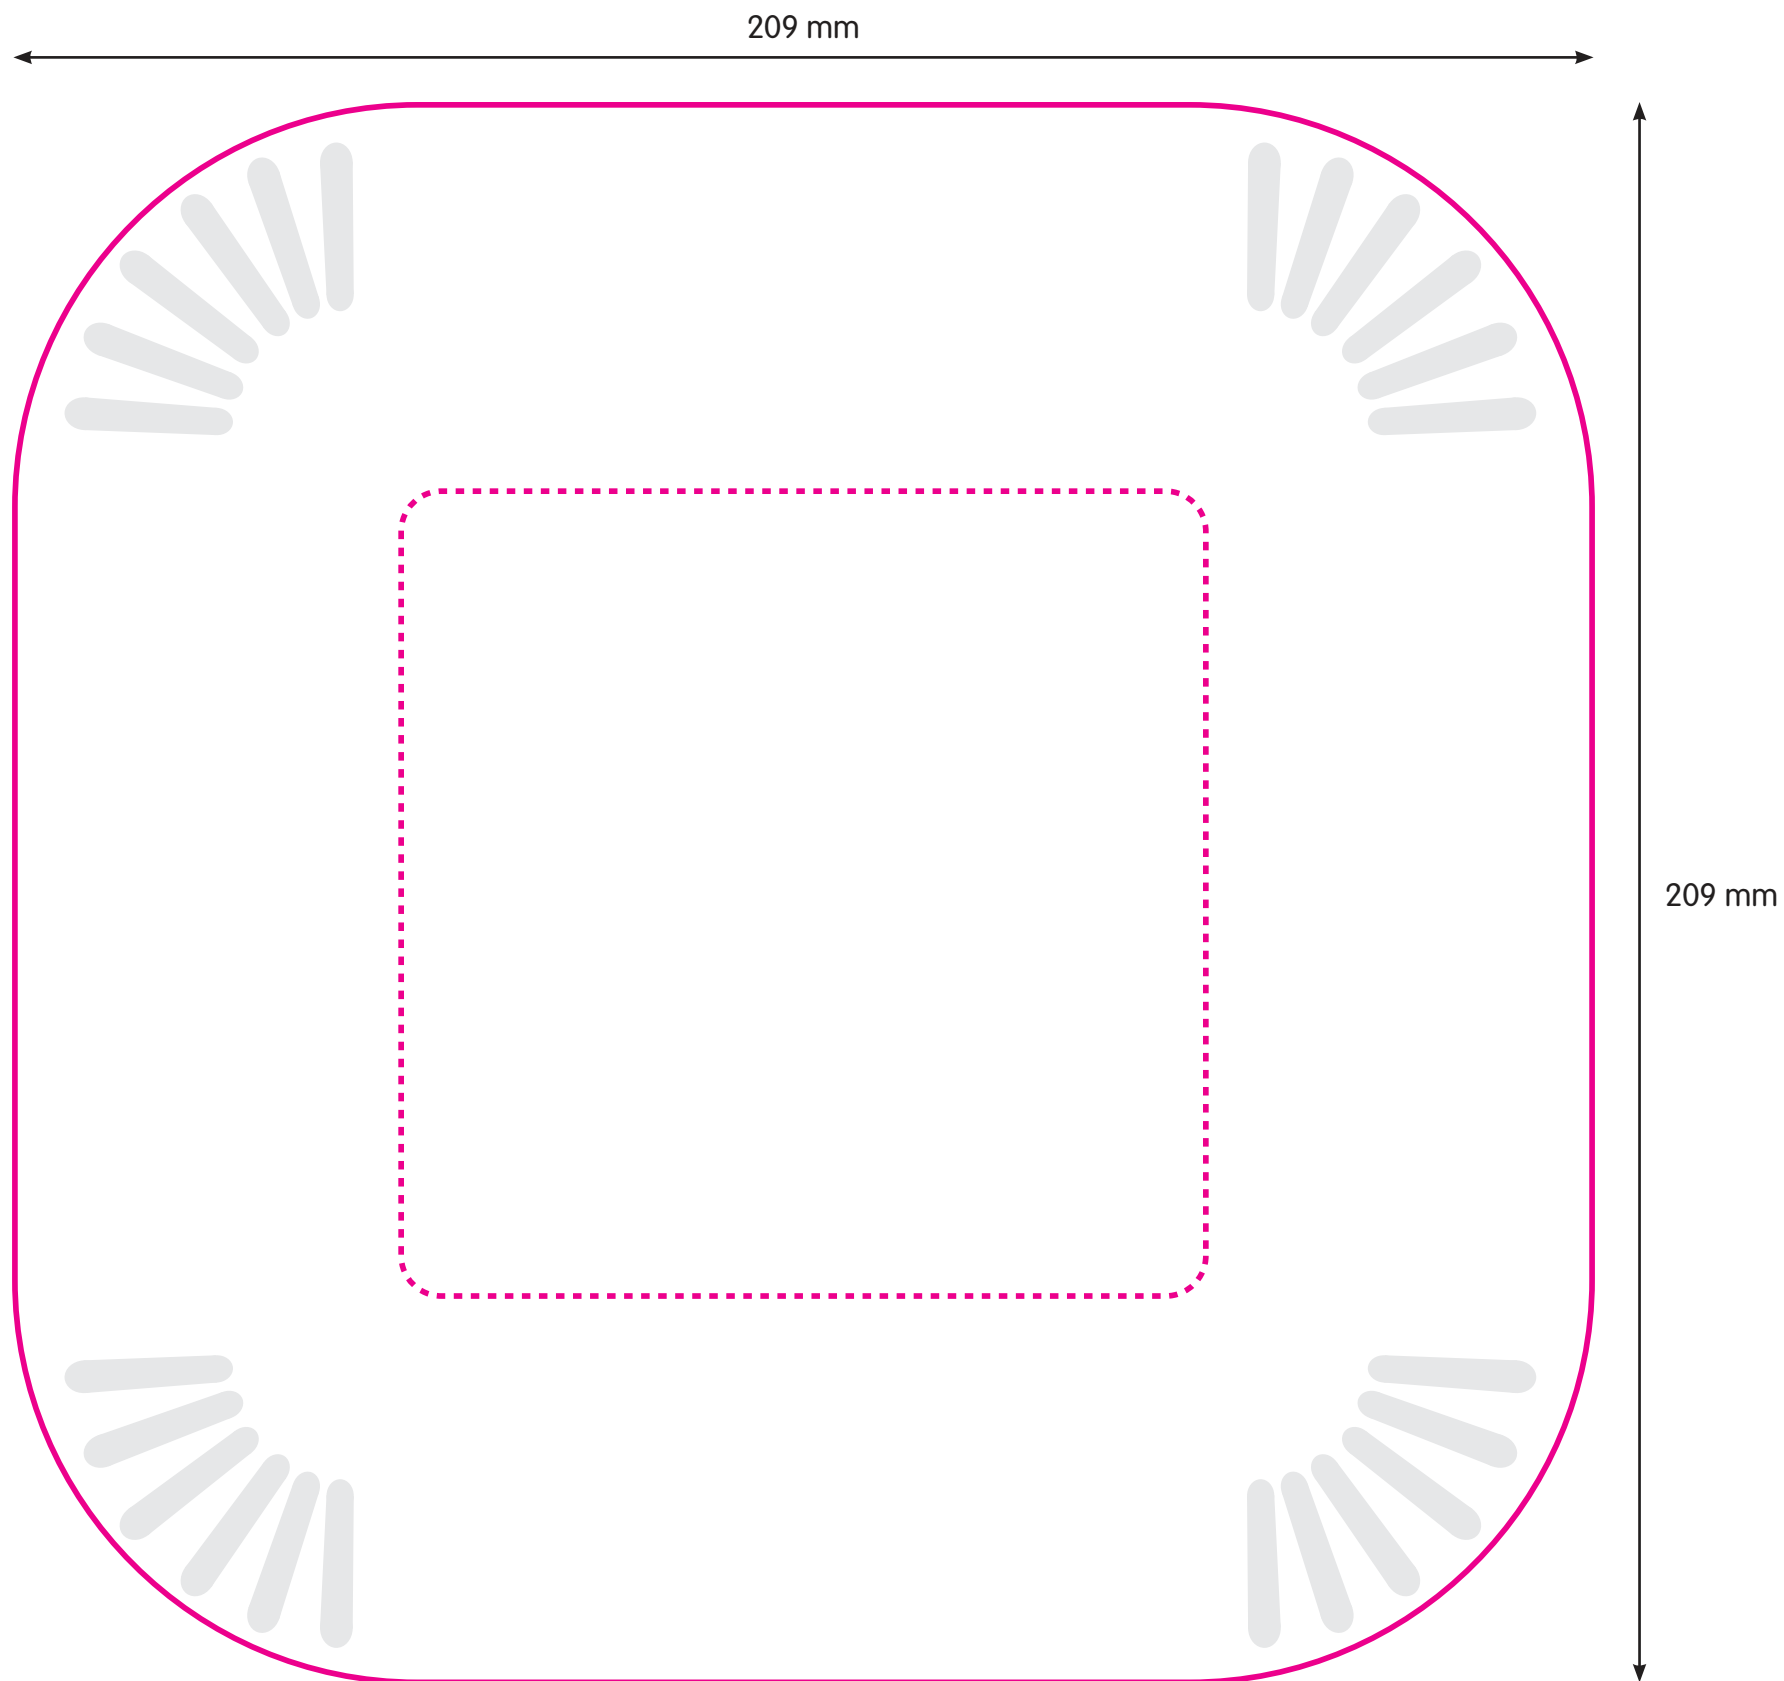

Kartonnen bordjes / Pappteller / Paper dish plates

 Bij aflopende bedrukking 3mm rondom overfill/snijmarge

 Bei randabfallendem Druck Vorlage 3 mm größer anlegen

 For bled edge printing artwork should have 3 mm overfill