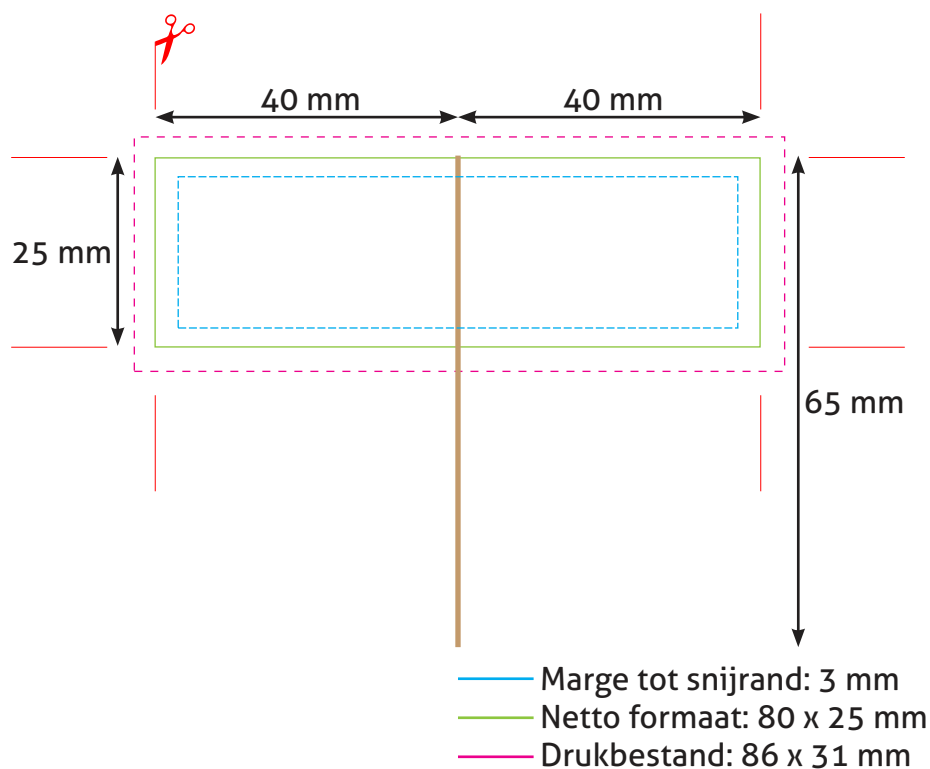

PARTYPRIKKERS / PORTIONSFÄHNCHEN / PARTY PICKS

- Formaat logo of tekst 33 x 20 mm
- Bij aflopende bedrukking 3 mm rondom overfill (bestand 86 x 31 mm)

- Format der Vorlage oder Text maximal 33 x 20 mm
- Bei randabfallendem Druck Vorlage 3 mm größer anlegen (Datei 86 x 31 mm)

- Size logo or text 33 x 20 mm
- If bleed edge printed artwork should be 3 mm overfill (file 86 x 31 mm)