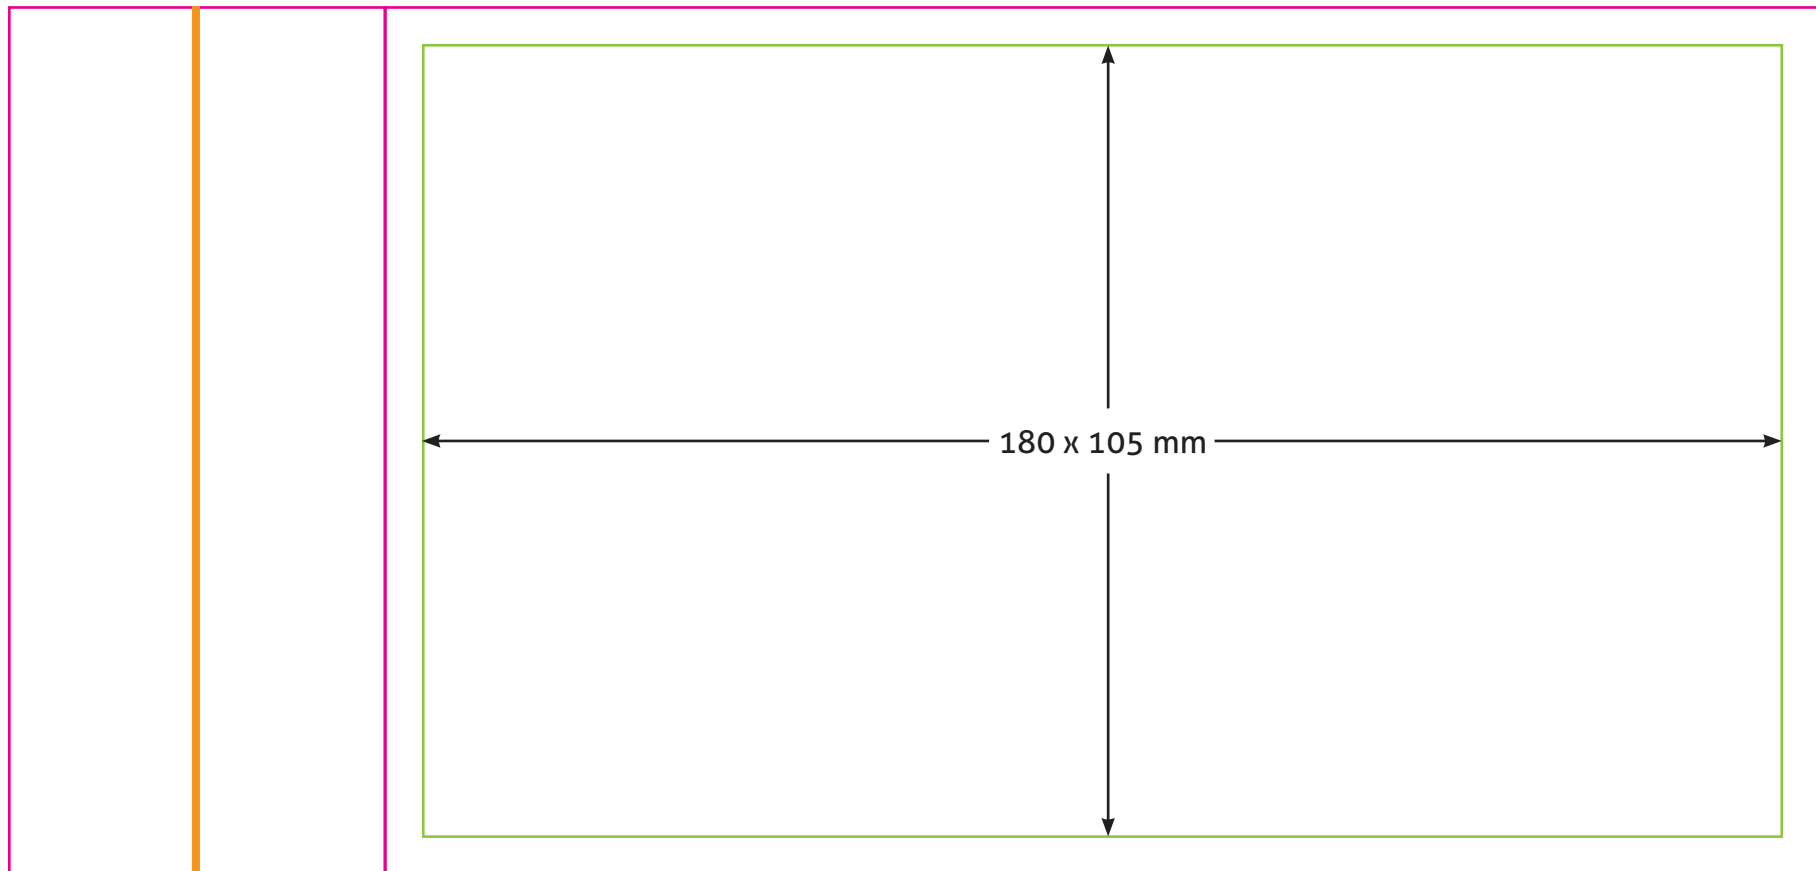

VLAGGETJES / PAPIERFÄHNCHEN / PAPER FLAGS 240 x 115 mm

Formaat logo of tekst 180 x 105 mm
Bij aflopende bedrukking 3 mm rondom overfill

Format der Vorlage oder Text maximal 180 x 105 mm
Bei randabfallendem Druck Vorlage 3 mm größer anlegen

Size logo or text 180 x 105 mm
If bled edge printed artwork should be 3 mm overfill